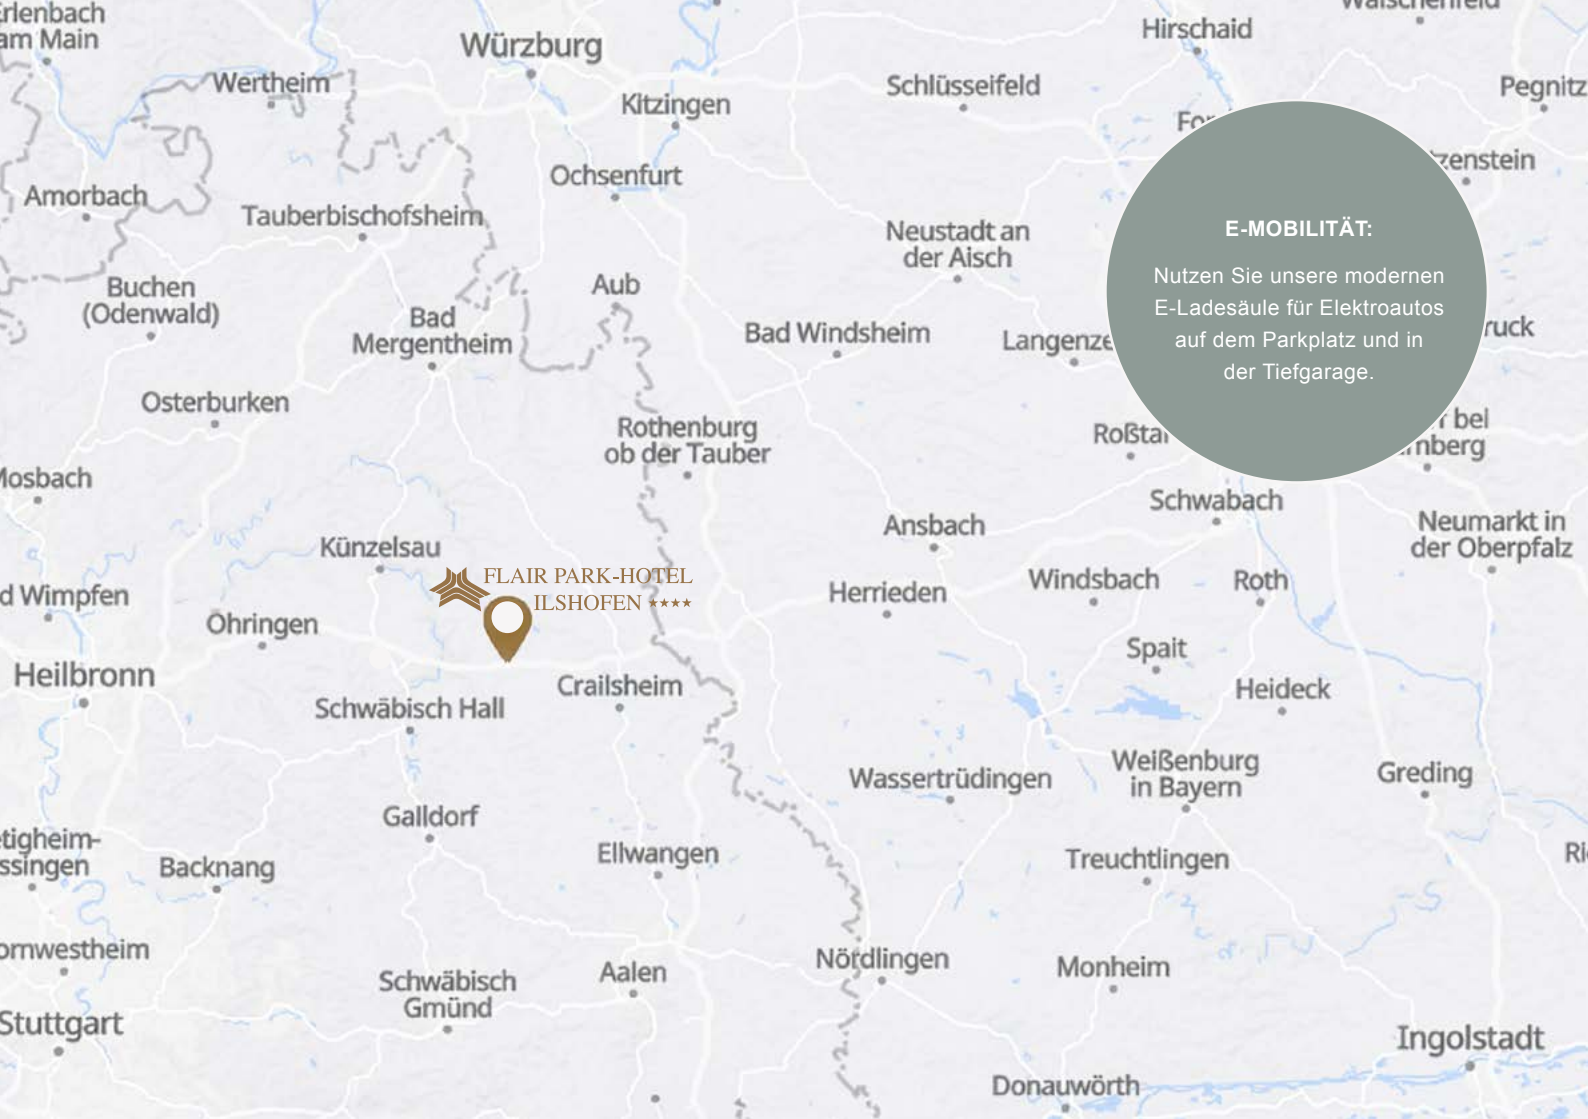

# Anreise und Erreichbarkeit

## Zentral gelegen, entspannt ankommen

Das Flair Park-Hotel Ilshofen liegt im Herzen der Genießerregion Hohenlohe-Franken und ist durch die Nähe zur Autobahn A6 (Ausfahrt Kirchberg und Ilshofen/Wolpertshausen) optimal erreichbar.

Mit dem Auto: Nur wenige Fahrminuten von der Autobahn entfernt, bieten wir Ihnen kostenfreie Parkplätze direkt am Haus (inkl. E-Ladestationen).

Mit der Bahn: Die Bahnhöfe Eckartshausen-Ilshofen oder Crailsheim bieten ideale Anbindungen nach Nürnberg und Stuttgart.

Lage: Ideal gelegen zwischen den Städten Schwäbisch Hall und Crailsheim – für eine stressfreie Anreise aus allen Richtungen.